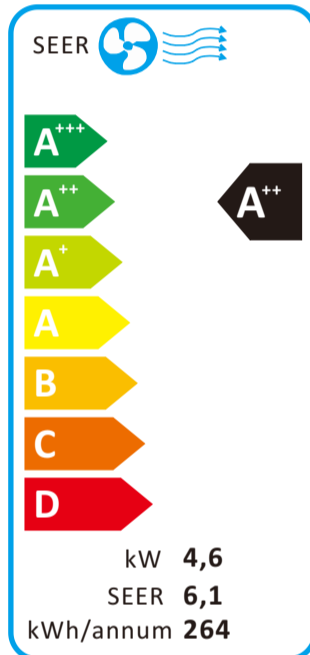

**ENERG**  
енергия · ενεργεια

Y IJA  
IE IA

**CH**  
Cooper & Hunter  
COOPER & HUNTER INTERNATIONAL CORPORATION

Model CH-S18FTXF-NG

ENERGIA · ЕНЕРГИЯ · ΕΝΕΡΓΕΙΑ · ENERGIJA · ENERGY · ENERGIE · ENERGI  
626/2011