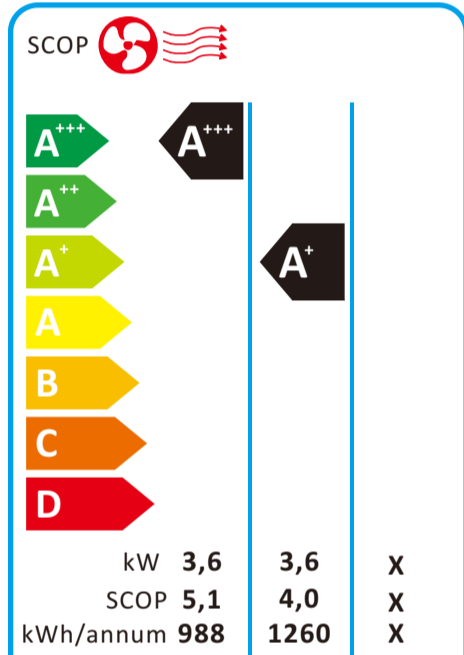

**ENERG**  
енергия · ενεργεια

Y IJA  
IE IA

**CH**  
Cooper & Hunter  
COOPER & HUNTER INTERNATIONAL CORPORATION

Model CH-S18FTXF-NG

ENERGIA · ЕНЕРГИЯ · ΕΝΕΡΓΕΙΑ · ENERGIJA · ENERGY · ENERGIE · ENERGI  
626/2011